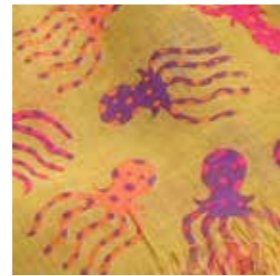

FENICOTTERI BLU ELETTRICO / GRIGIO / VERDE / SABBIA

FIORE RICCIO GRIGIO SABBIA / BLU

FIORE DI LOTO NERO / BIANCO / VERDE

PAPERÀ VERDE / BLU

MAIOLICA BIANCO VERDE BLU / BIANCO FUCSIA ARANCIO

BORSELLINI E POCLETTE DISPONIBILI ANCHE NELLE FANTASIE

STELLA MARINA BIANCO ROSSO VIOLA / BIANCO BLU TURCHESE / TURCHESE

BALENA BIANCO GRIGIO SABBIA / BIANCO BLU

FENICOTTERI SABBIA / GRIGIO / VERDE / BLU ELETTRICO

MAIOLICA BIANCO VERDE BLU / BIANCO FUCSIA ARANCIO

CORALLO VERDE / ROSSO CORALLO

FIORE RICCIO GRIGIO SABBIA / BLU

CAPOBOGLIO BLU / VERDE ACQUA

PAPERA VERDE / BLU

PESCE ZEBRA
CELESTE / SABBIA VERDE FUCSIA / BIANCO VERDE FUCSIA
DISPONIBILE ANCHE NELLA VERSIONE BIANCO CELESTE GIALLO

TELO MARE DISPONIBILE ANCHE NELLE FANTASIE

PESCE BALI BLU / BIANCO / VERDE OTTANIO

POLIPO CICLAMINO / SABBIA

MEDUSA VIOLETTO / BLU

TELO MARE È REALIZZATO IN COTONE 100% | TELO MARE MISURA 80X160 CM

BORSE CANVAS