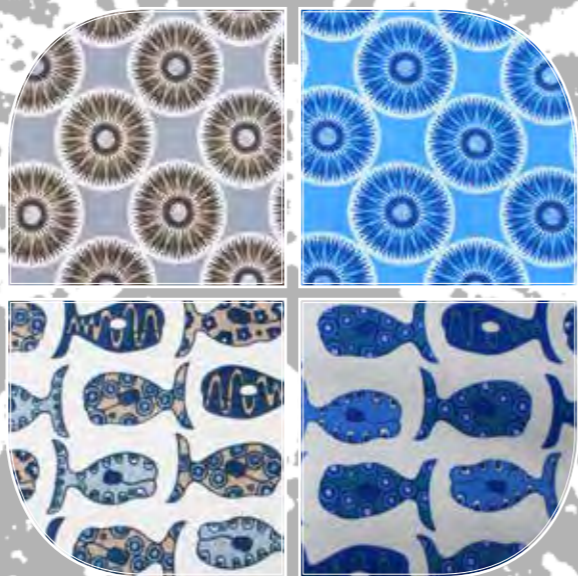

MEDUSA VIOLETTA / BLU

PAPERERA VERDE / BLU

MAIOLICA BIANCO VERDE BLU / BIANCO FUCSIA ARANCIO

POIS BIANCO ROSA / BIANCO BLU / BIANCO TURCHESE / BIANCO VERDE

FENICOTTERI
GRIGIO / VERDE / BLU ELETTRICO / DISPONIBILE ANCHE NELLA VERSIONE SABBIA

CORALLO ROSSO CORALLO / VERDE

POLIPO CICLAMINO / SABBIA

PESCE BALI BIANCO / BLU / DISPONIBILE ANCHE NELLA VERSIONE VERDE ACQUA

PESCE ZEBRA
CELESTE / SABBIA VERDE FUCSIA / BIANCO CELESTE GIALLO / BIANCO VERDE FUCSIA

CAPODOGLIO VERDE ACQUA / BLU

GATTO BIANCO NERO / BIANCO BLU

SCIARPE DISPONIBILI ANCHE NELLE FANTASIE

FIORE RICCIO GRIGIO SABBIA / BLU

BALENA BIANCO GRIGIO SABBIA / BIANCO BLU

SCIARPA È REALIZZATA IN COTONE 100% | SCIARPA MISURA 110X150 CM